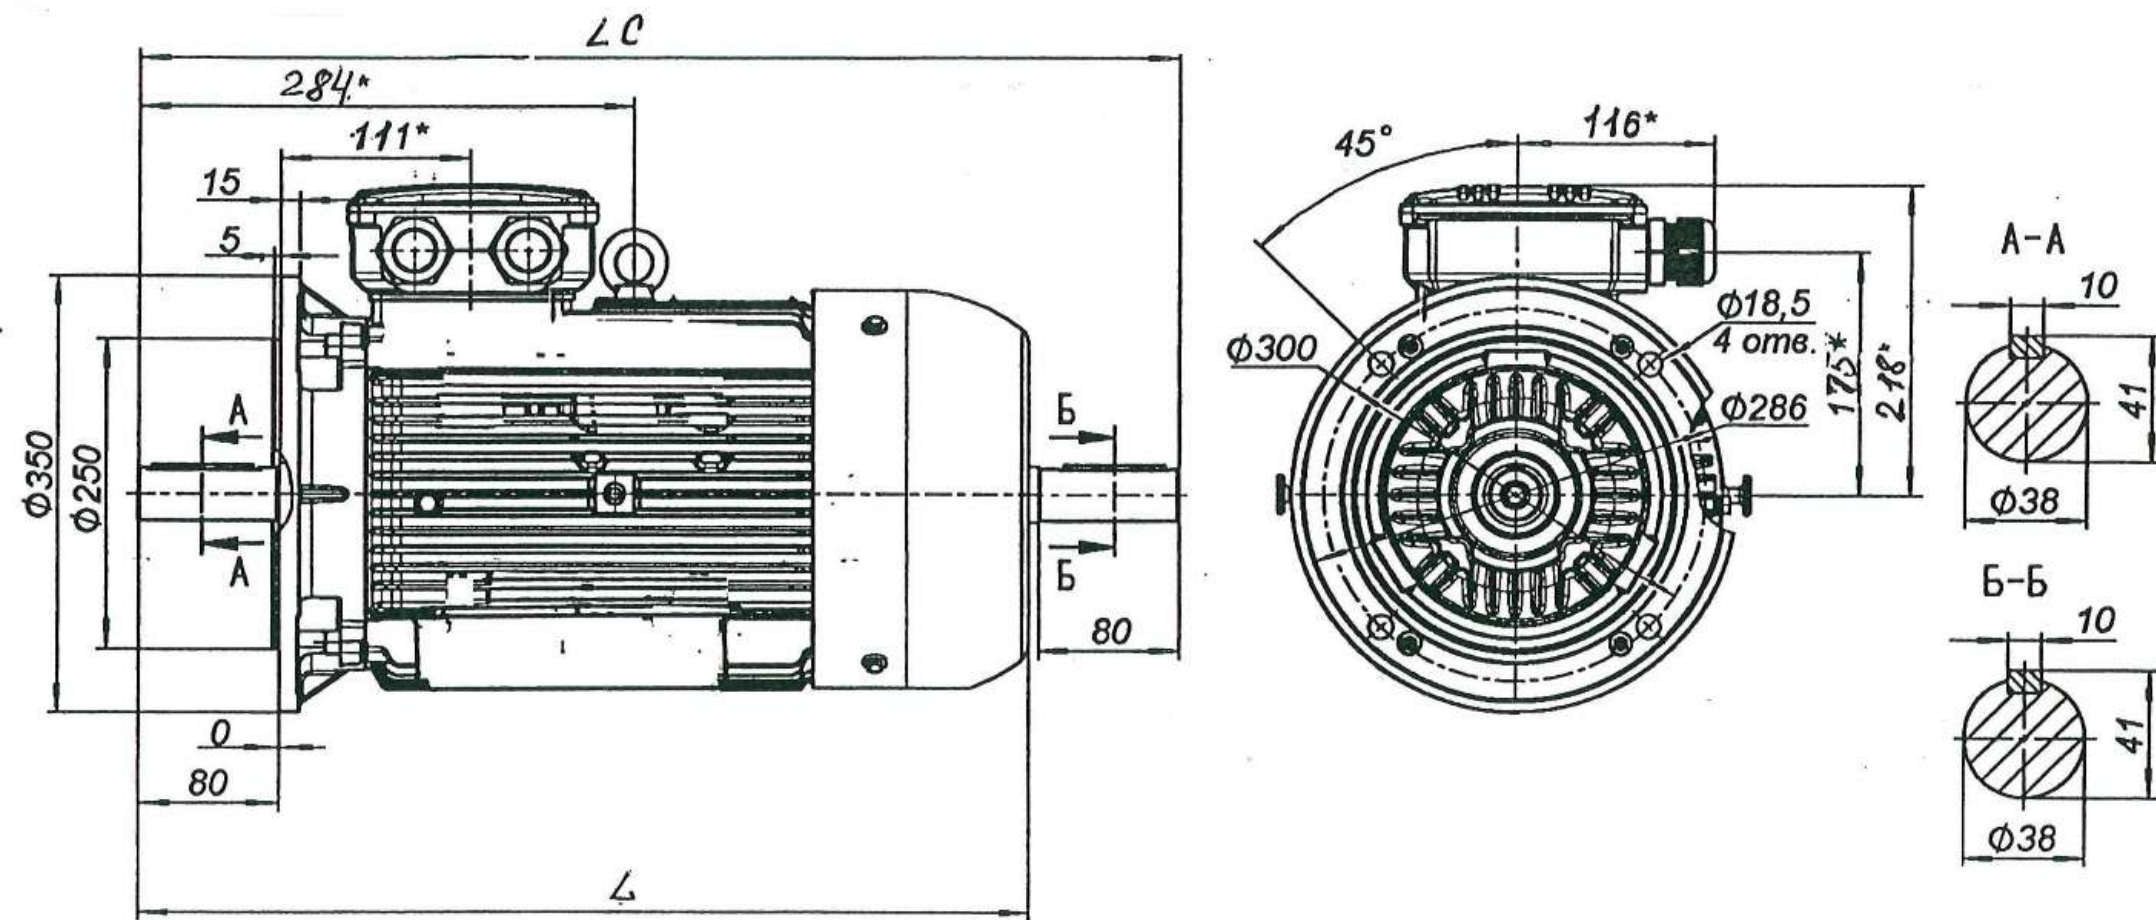

Габаритные, установочные и присоединительные размеры двигателя АИРМ132
 монтажное исполнение IM 3081, IM 3082.

Тип двигателя	Число полюсов	L	LC
АИРМ132S	4,6,8	460	546
АИРМ132M	2,4,6,8	468	584

* Размеры заданы предельно допустимыми.